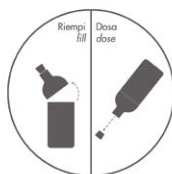

Biesse
● be home

SET DUE BARATTOLI CON DOPPIA APERTURA

Di facile utilizzo grazie alla doppia apertura, è possibile dosare piccole quantità rimuovendo il tappo in sughero, oppure grandi quantità afferrando la base e inclinando lateralmente il coperchio. Prodotto lavabile in lavastoviglie. Design e produzione 100% Made in Italy. Capacità: 0,9 L - 1,2 L.

PUNTI 1.300 GRATIS

oppure **PUNTI 750 + 8,50 €**